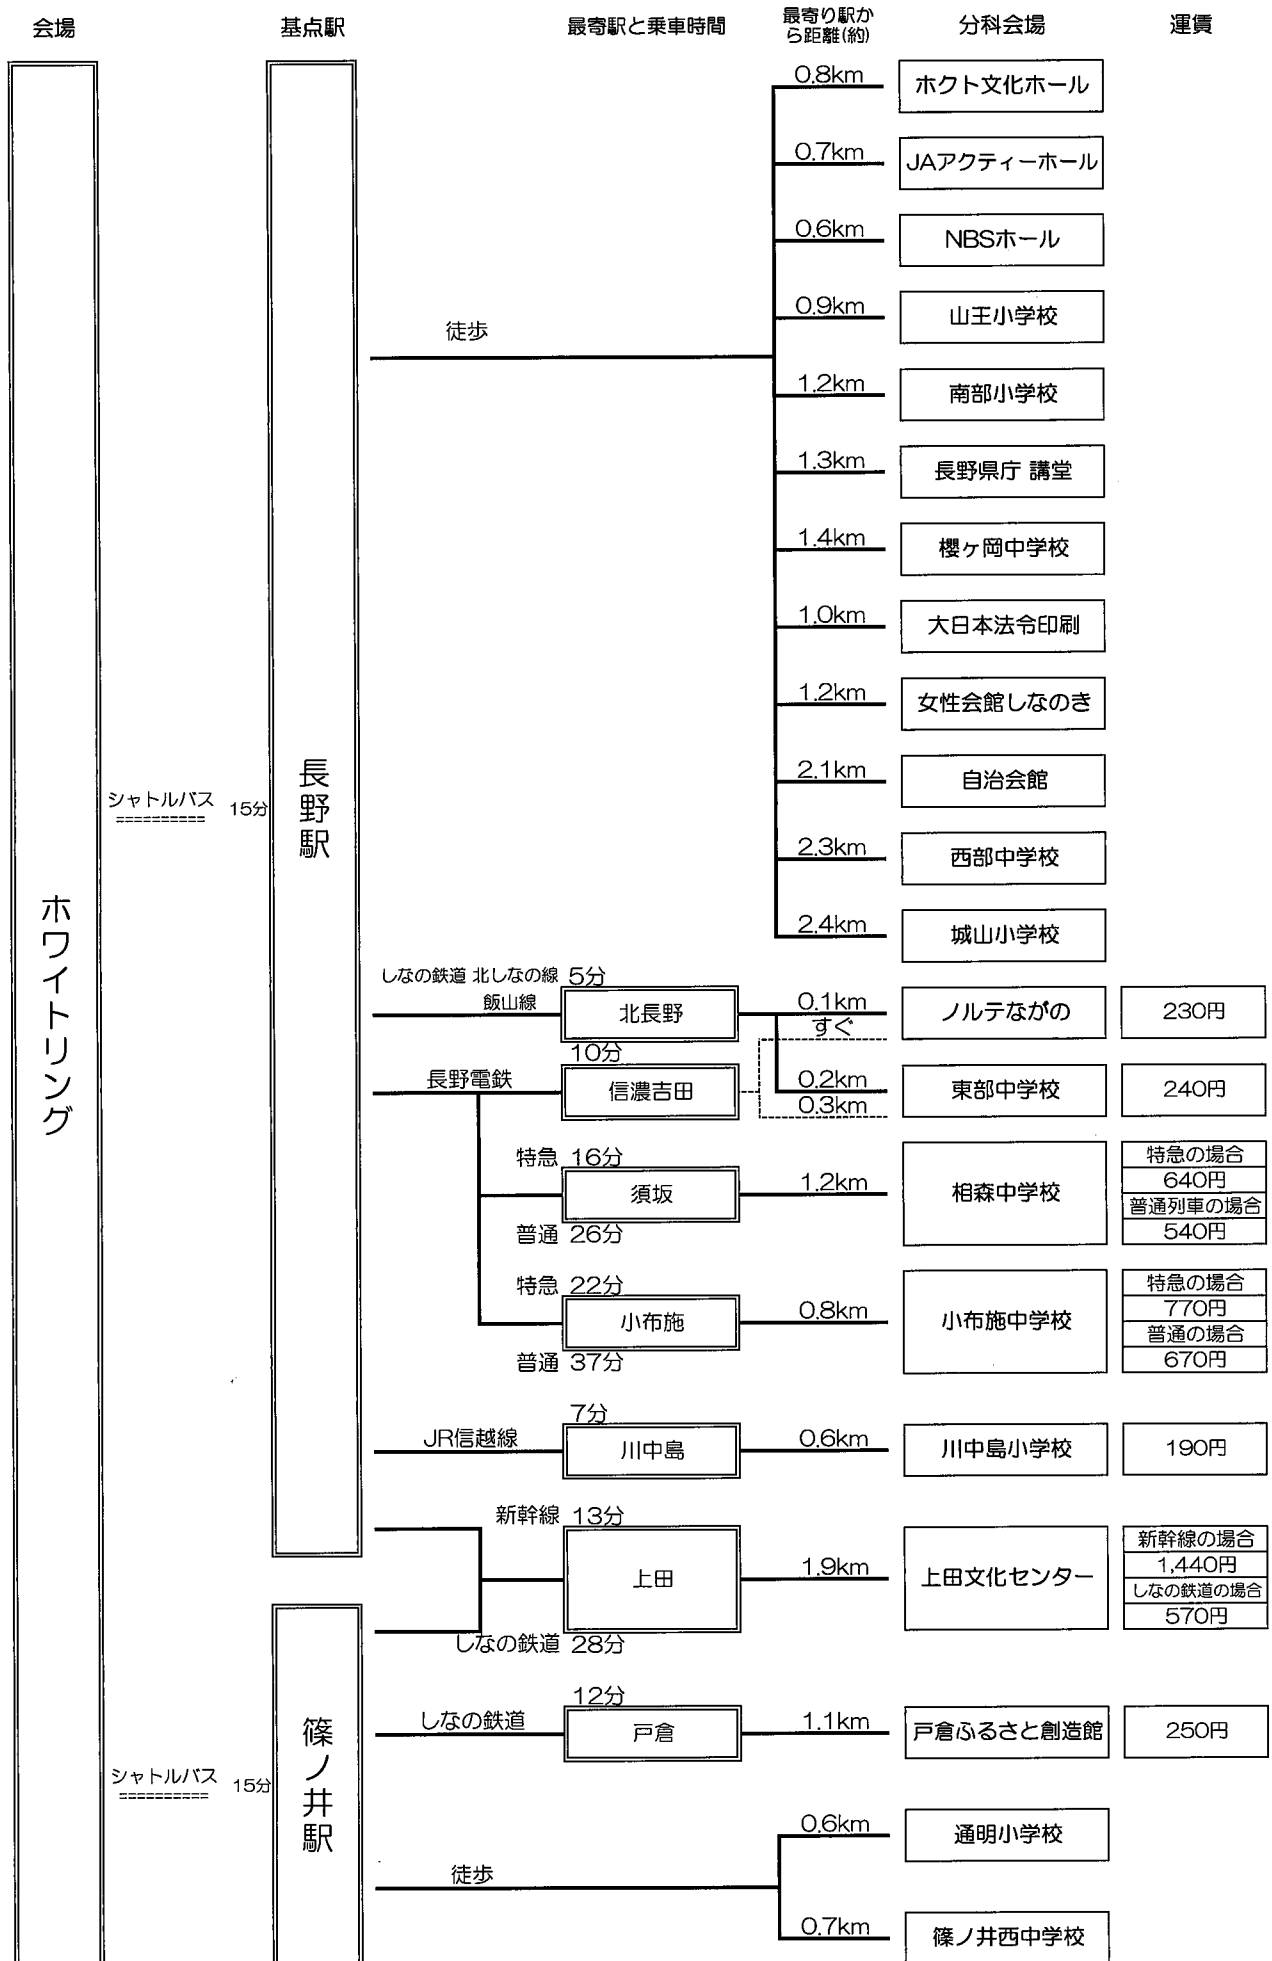

全体会・分科会(分散会)会場一覧

部会	分科会名	分散会 記号	会場施設名 所在地	J R長野駅から会場までの おもな交通機関	地図 記号	トイレ
開会全体会メイン会場 (特別分科会：1日目)			ホワイトリング (長野市真島スナックアリーナ) 長野市真島町真島2258-1	JR長野駅 (東口) から6.0km	A	
学校教育 部会	第1分科会 人権確立をめざす 教育の創造	1	長野市南部小学校 体育館 長野市鶴賀550-1	JR長野駅 (東口) から1.2km	A	
		2	長野市櫻ヶ岡中学校 体育館 長野市高田912	JR長野駅 (東口) から 1.4km	A	
		3	長野市西部中学校 体育館 長野市新諏訪1-4-1	JR長野駅 (善光寺口) から2.3km	A	
		4	長野市川中島小学校 体育館 長野市川中島町上氷飽172	JR長野駅から(信越本線) 川中島駅まで7分 川中島駅から0.6km	A	
		5	長野市通明小学校 体育館 長野市篠ノ井御幣川1270	JR長野駅から(信越本線) 篠ノ井駅まで12分 篠ノ井駅から0.6km ※1日目のみ全体会場から篠ノ井駅までシャトルバスあり	A	
		6	長野市篠ノ井西中学校 体育館 長野市篠ノ井布施五明380	JR長野駅から(信越本線) 篠ノ井駅まで12分、 篠ノ井駅から0.7km ※1日目のみ全体会場から篠ノ井駅までシャトルバスあり	A	
		7	千曲市 戸倉ふるさと創造館 ホール 千曲市大字戸倉2305-1	JR篠ノ井駅から(しなの鉄道) 戸倉駅まで12分 戸倉駅から1.1km ※1日目のみ全体会場から篠ノ井駅までシャトルバスあり	D	
		8	上田市文化センター ホール 上田市材木町1-2-3	JR長野駅から(新幹線) 上田駅まで13分、JR篠ノ井駅から(しなの鉄道) 上田駅まで28分 上田駅から1.9km ※1日目のみ全体会場から篠ノ井駅までシャトルバスあり	E	
		9	小布施町小布施中学校 体育館 上高井郡小布施町小布施65	JR長野駅 (隣接) : 長野電鉄長野駅から小布施駅まで22分 (特急: 100円プラス、普通37分) 小布施駅から0.8km	C	
第2分科会 自主活動	1	長野市東部中学校 体育館 長野市桐原2-8-1	JR長野駅から(しなの鉄道北しなの線又は飯山線) 北長野駅まで5分 北長野駅から0.2km JR長野駅 (隣接) : 長野電鉄長野駅から信濃吉田駅まで10分 信濃吉田駅から0.3km	A		
	2	ノルテナがの ホール 長野市吉田3-22-41	JR長野駅から(しなの鉄道北しなの線又は飯山線) 北長野駅まで5分 北長野駅から0.1km JR長野駅 (隣接) : 長野電鉄長野駅から信濃吉田駅まで10分 信濃吉田駅すぐ	A		
第3分科会 進路・学力保障	1	長野市山王小学校 体育館 長野市中御所岡田町30-1	JR長野駅 (善光寺口) から0.9km	A		
	2	長野市城山小学校 体育館 長野市東之門町404-1	JR長野駅 (善光寺口) から2.4km JR長野駅 (隣接) : 長野電鉄長野駅から善光寺下駅まで4分 善光寺下駅から0.8km	A		
	3	長野県自治会館 大会議室 長野市大字西長野字加茂北143-8	JR長野駅 (善光寺口) から2.1km	A		
	4	長野市勤労者女性会館しなのき ホール 長野市西鶴賀町1481-1	JR長野駅 (善光寺口) から1.2 km JR長野駅 (隣接) : 長野電鉄長野駅から権堂駅まで3分 権堂駅からすぐ	A		
社会教育 部会	第4分科会 人権確立をめざす まちづくり	1	ホクト文化会館 小ホール (長野県県民文化会館) 長野市若里1-1-3	JR長野駅 (東口) から0.8km	A	
		2	大日本法令印刷(株) 会議室 長野市中御所3-6-25	JR長野駅 (東口) から1.0km	A	
		3	NBSホール 長野市岡田町131-7	JR長野駅 (善光寺口) から0.6km	A	
		4	JAアクティールホール 長野市大字南長野北石堂町1177-3	JR長野駅 (善光寺口) から0.7km	A	
		5	長野県庁 講堂 長野市大字南長野字幅下692-2	JR長野駅 (善光寺口) から1.3km	A	
		6	須坂市相森中学校 須坂市日滝2082	JR長野駅 (隣接) : 長野電鉄長野駅から須坂駅まで16分 (特急: 100円プラス、普通26分) 須坂駅から1.2km	B	
特別分科会 (2日目)			ホクト文化会館 大ホール (長野県県民文化会館) 長野市若里1-1-3	JR長野駅 (東口) から0.8km	A	

第67回全国人権・同和教育研究大会 (分科会会場移動)

※所要時間には、バス・列車乗車時間を示したもので、乗降にかかる時間や待ち合わせ時間は含みません。